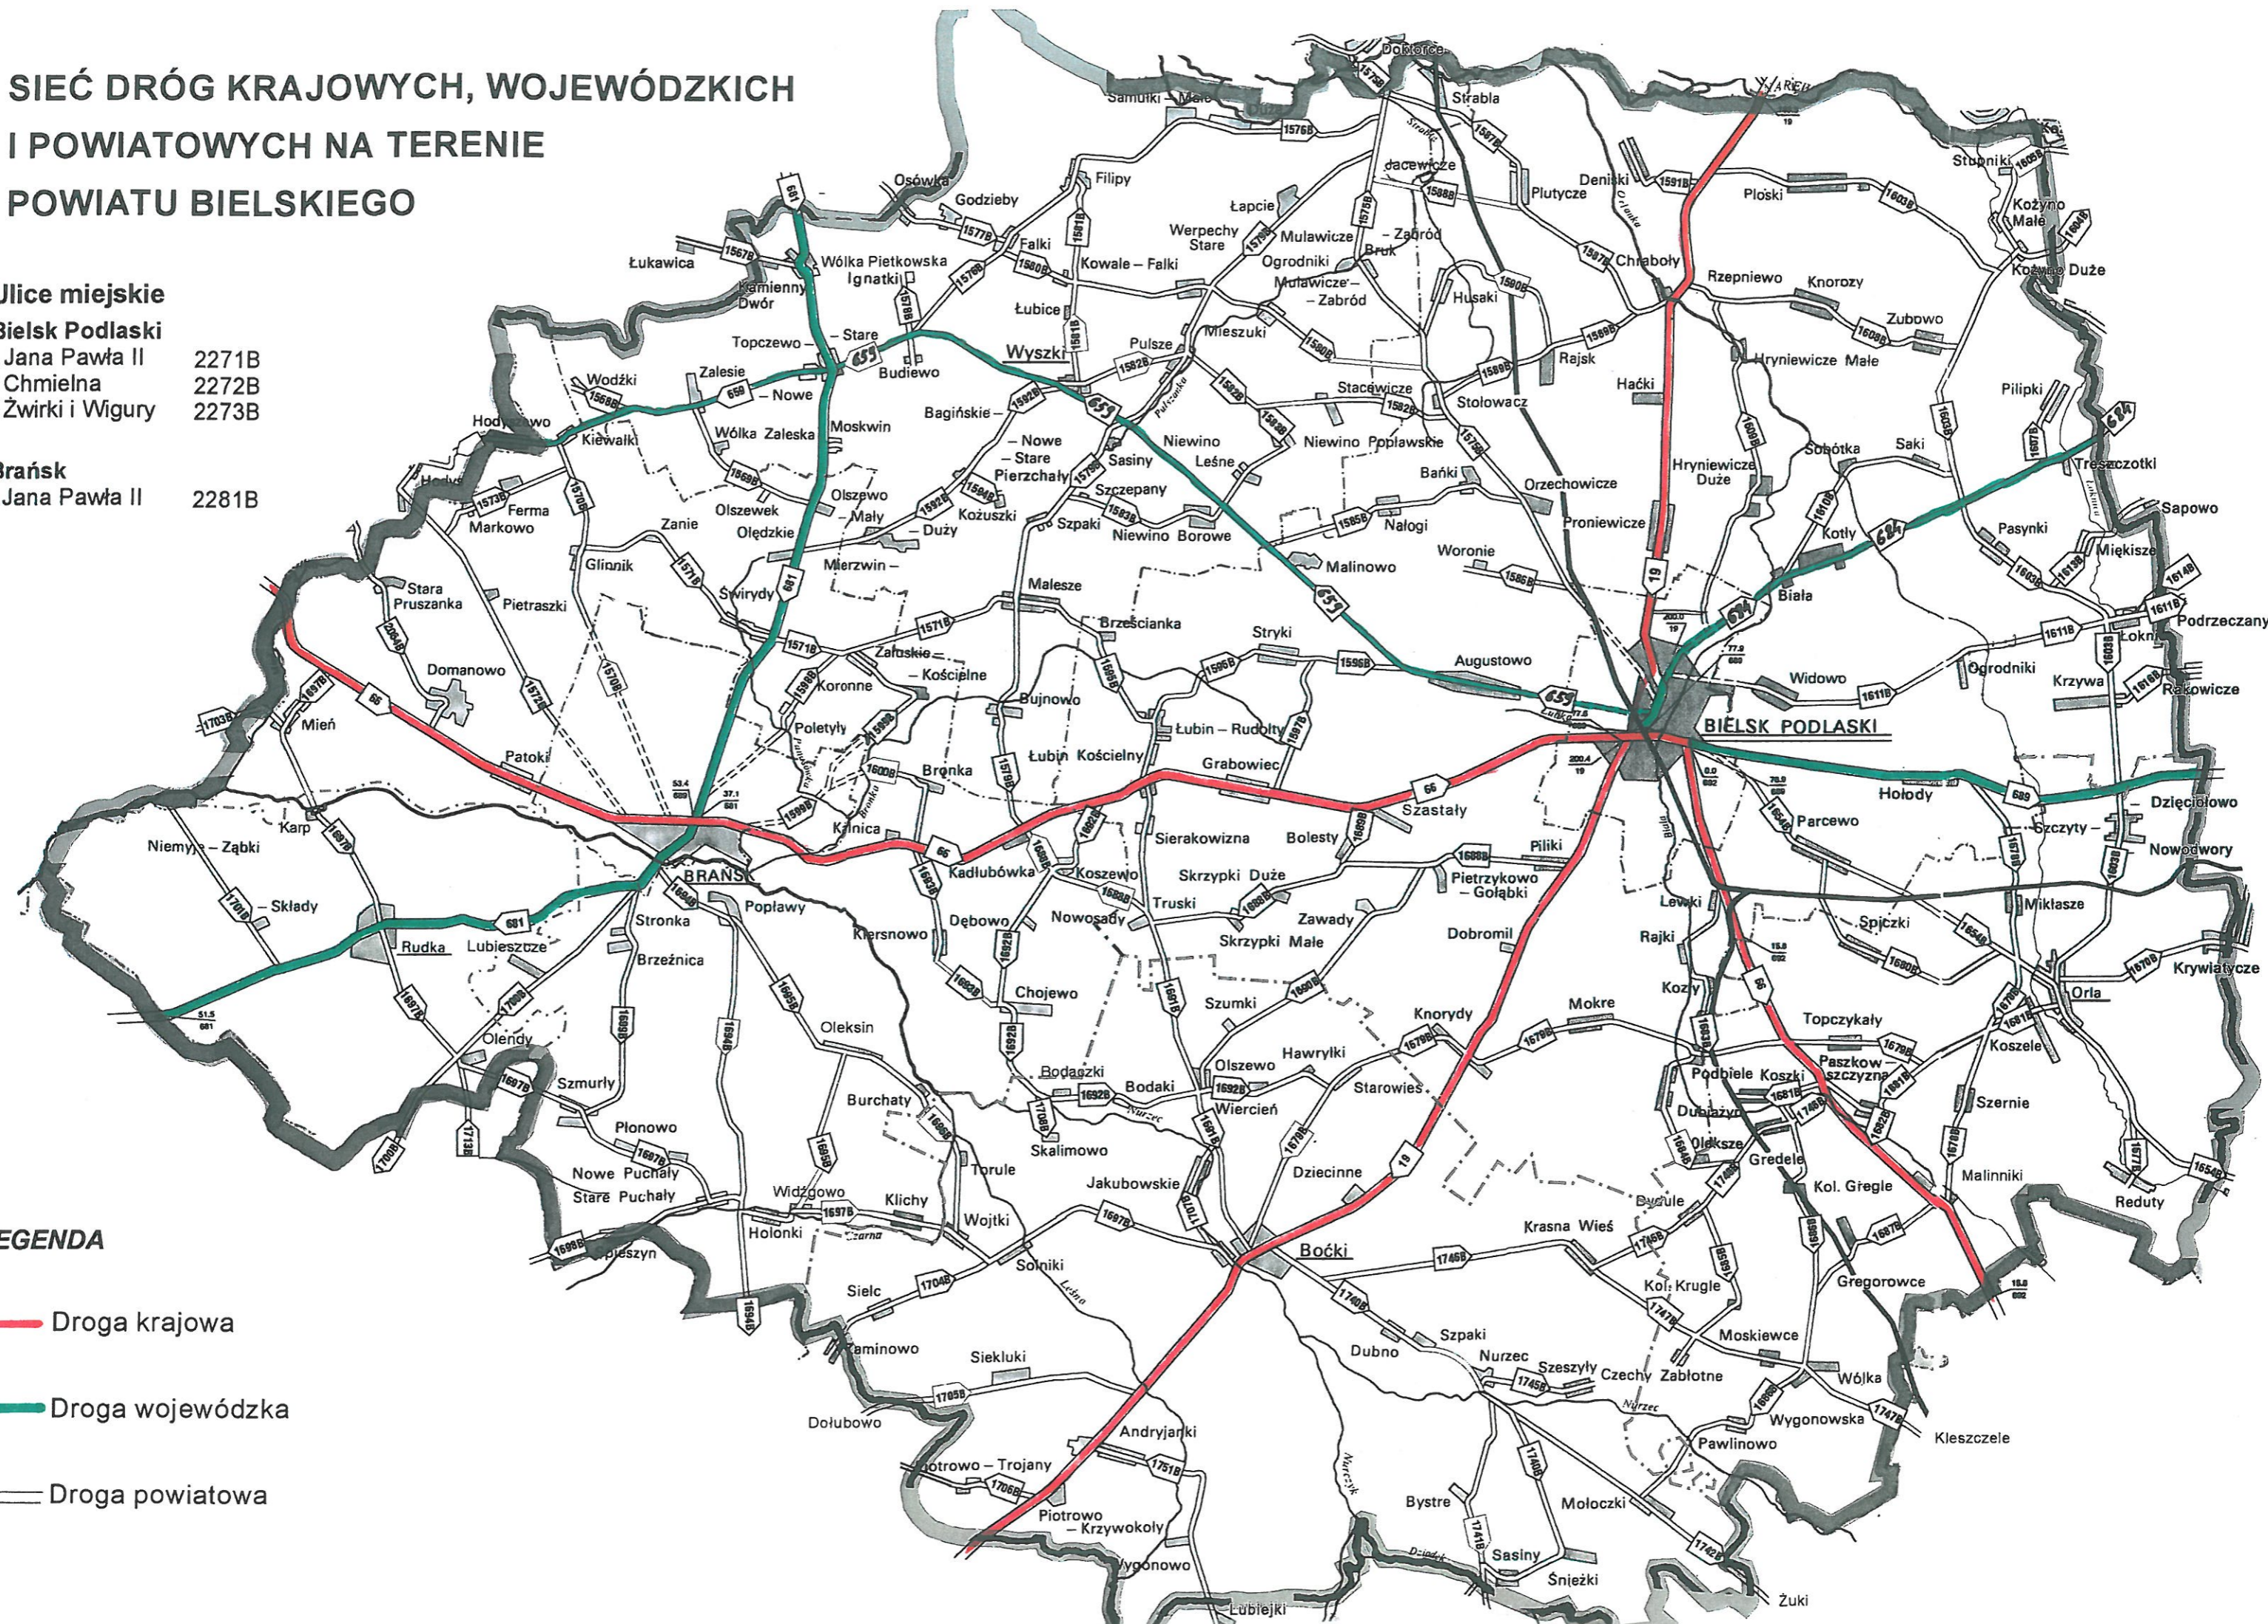

SIEĆ DRÓG KRAJOWYCH, WOJEWÓDZKICH I POWIATOWYCH NA TERENIE POWIATU BIELSKIEGO

Ulice miejskie Bielsk Podlaski
 - Jana Pawła II 2271B
 - Chmielna 2272B
 - Żwirki i Wigury 2273B

Brańsk
 - Jana Pawła II 2281B

- LEGENDA**
- Droga krajowa
 - Droga wojewódzka
 - Droga powiatowa